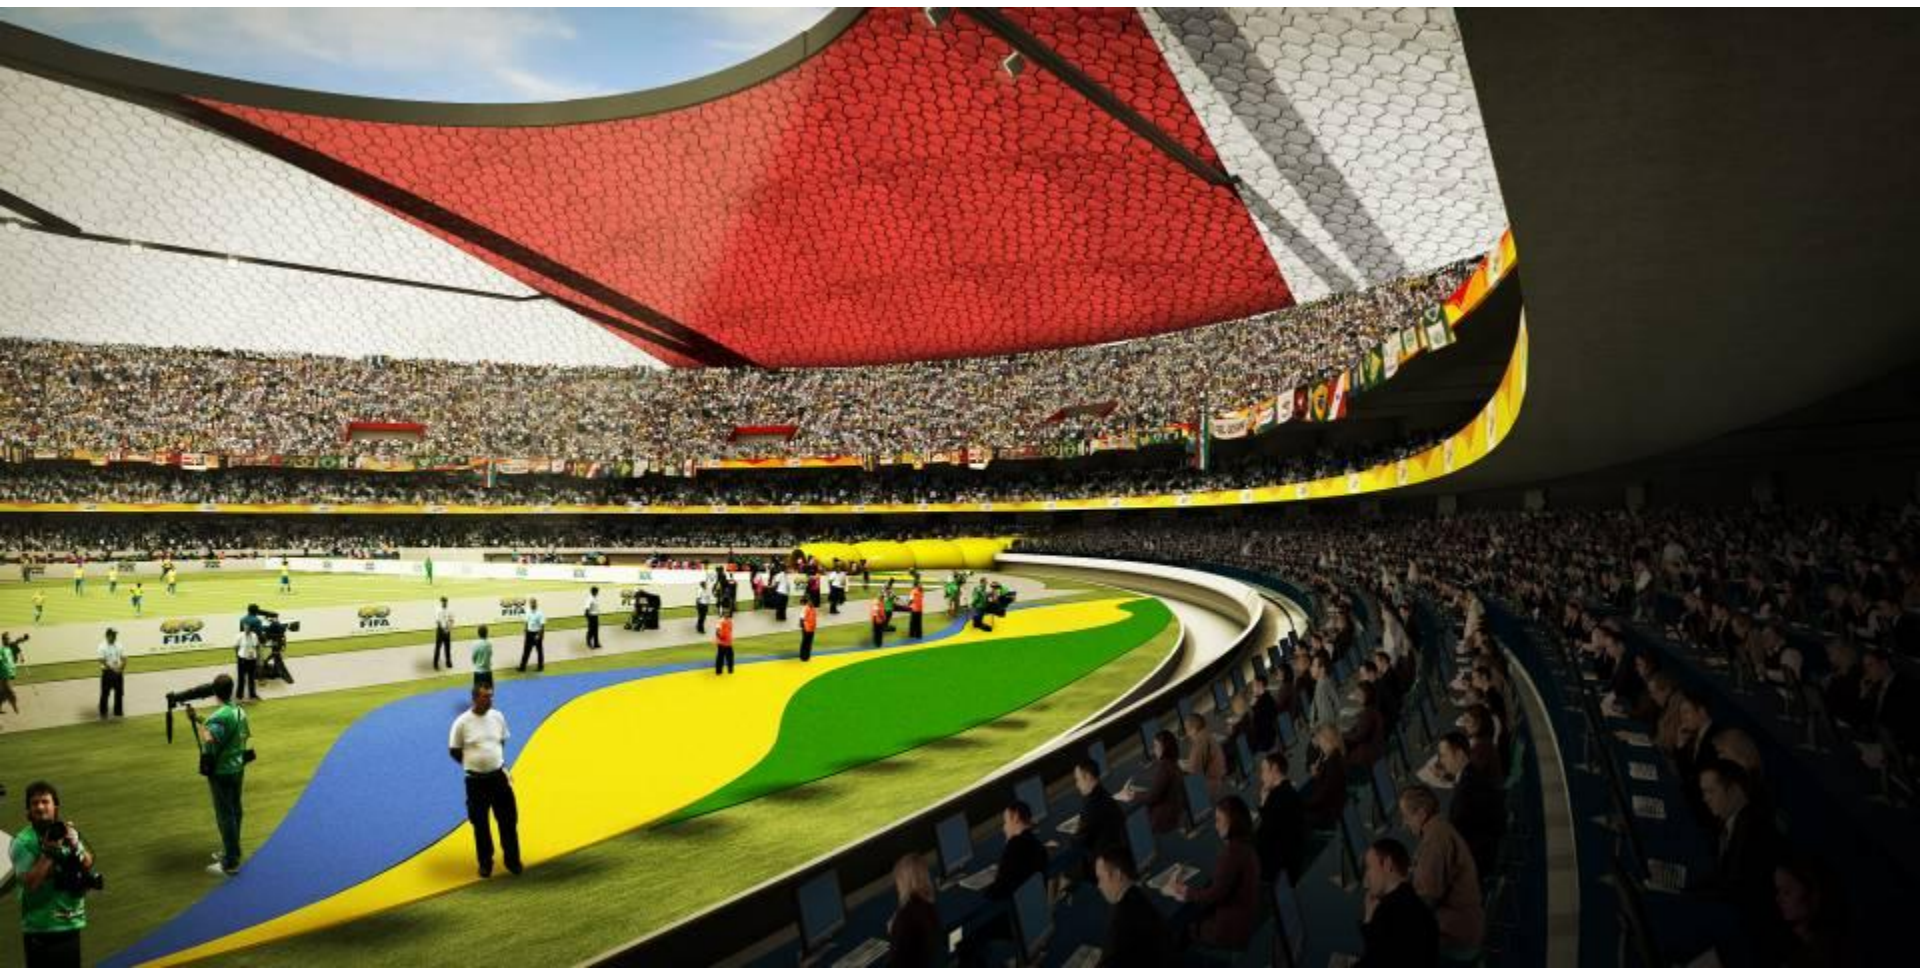

Estádio São Paulo  
Futebol Clube  
Copa 2014

BRASIL 3 X 1 URUGUAI

2º TEMPO

Seção B - Longitudinal

Esc.: 1:500

**Estádio do Morumbi - Copa 2014**

**Implantação**

Esc. 1:2000