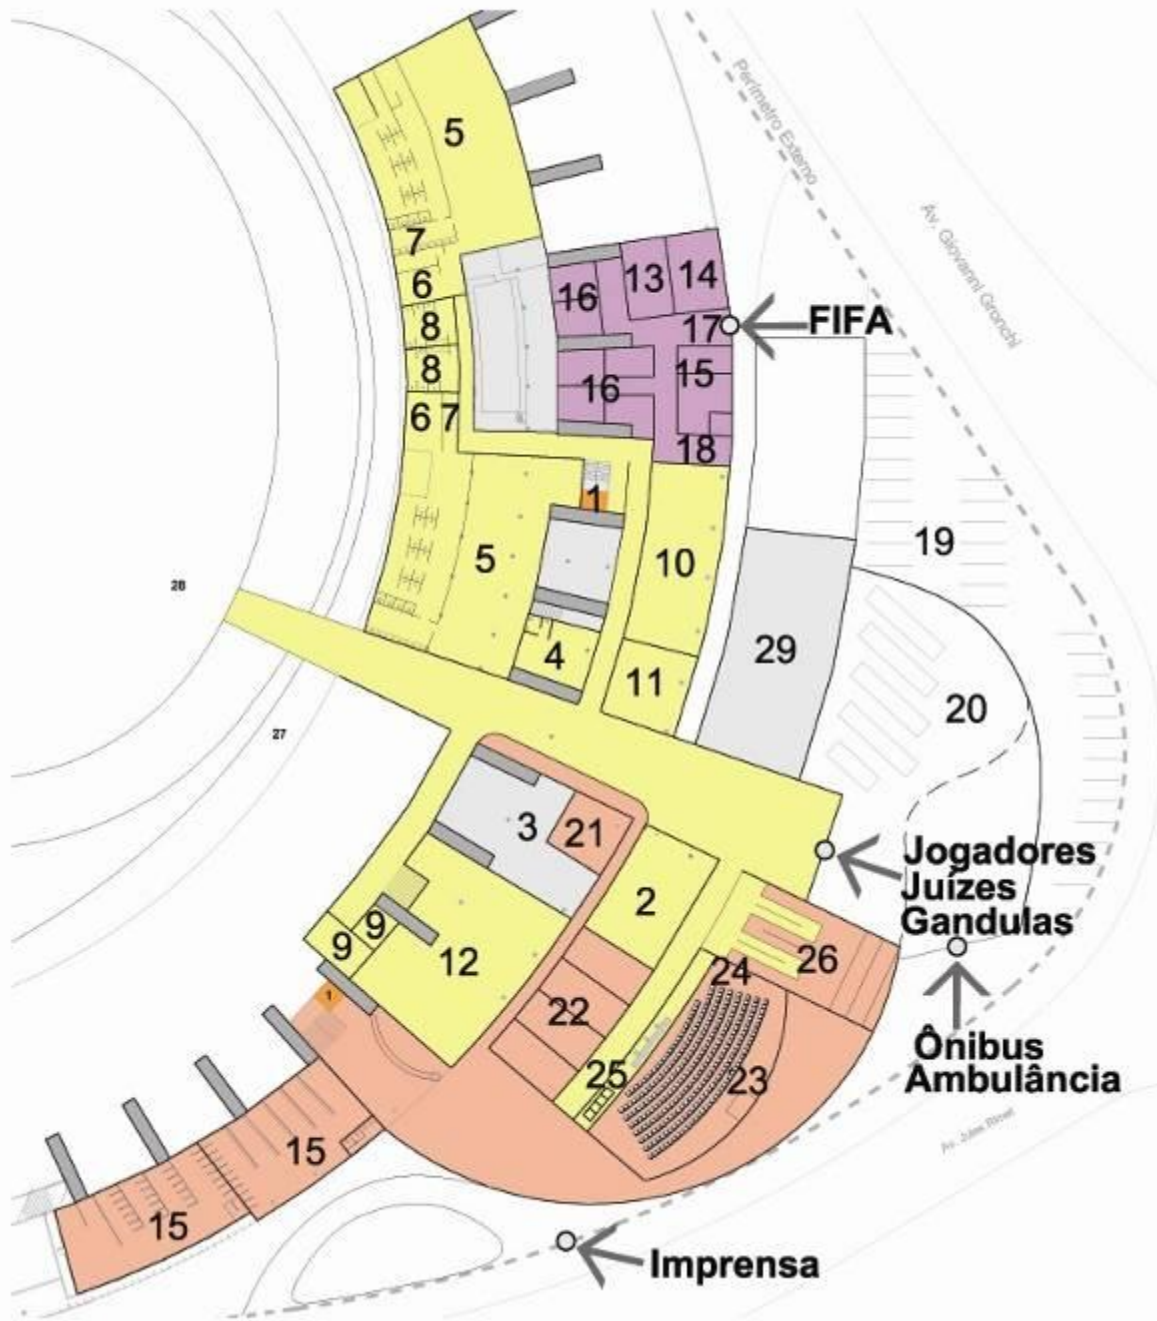

Estádio São Paulo  
Futebol Clube  
Copa 2014

BRASIL 3 X 1 URUGUAI

2º TEMPO

Seção B - Longitudinal

Esc.: 1:500

**Estádio do Morumbi - Copa 2014**

**Implantação**

Esc. 1:2000

25/05/2007

- LEGENDA**
- Circulação + Sanitários + Adm
  - Área de Assentos
  - Área p/ Deficientes Físicos
  - Área Anexa - VIP
  - Tribuna VIP
  - Imprensa
  - Tribuna de Imprensa
  - Atletas, Juizes e Gandulas
  - FIFA (Salas Técnicas)
  - Perímetro Externo
  - Perímetro Interno
  - ➔ Acessos
  - Controle
  - 1 Elevador

**Estádio do Morumbi - Copa 2014**  
**Planta - Térreo**  
 Esc. 1:1000 25/05/2007

LEGENDA

- Circulação + Sanitários + Adm
- Área de Assentos
- Área p/ Deficientes Físicos
- Área Anexa - VIP
- Tribuna VIP
- Imprensa
- Tribuna de Imprensa
- Atletas, Juizes e Gandulas
- FIFA (Salas Técnicas)
- Perímetro Externo
- Perímetro Interno
- Acessos
- Controle
- Elevador
- 2 Ambulatório
- 3 Posto Policial
- 4 Controle de Doping
- 5 Vestiários dos Jogadores
- 6 Treinador/Dirigente