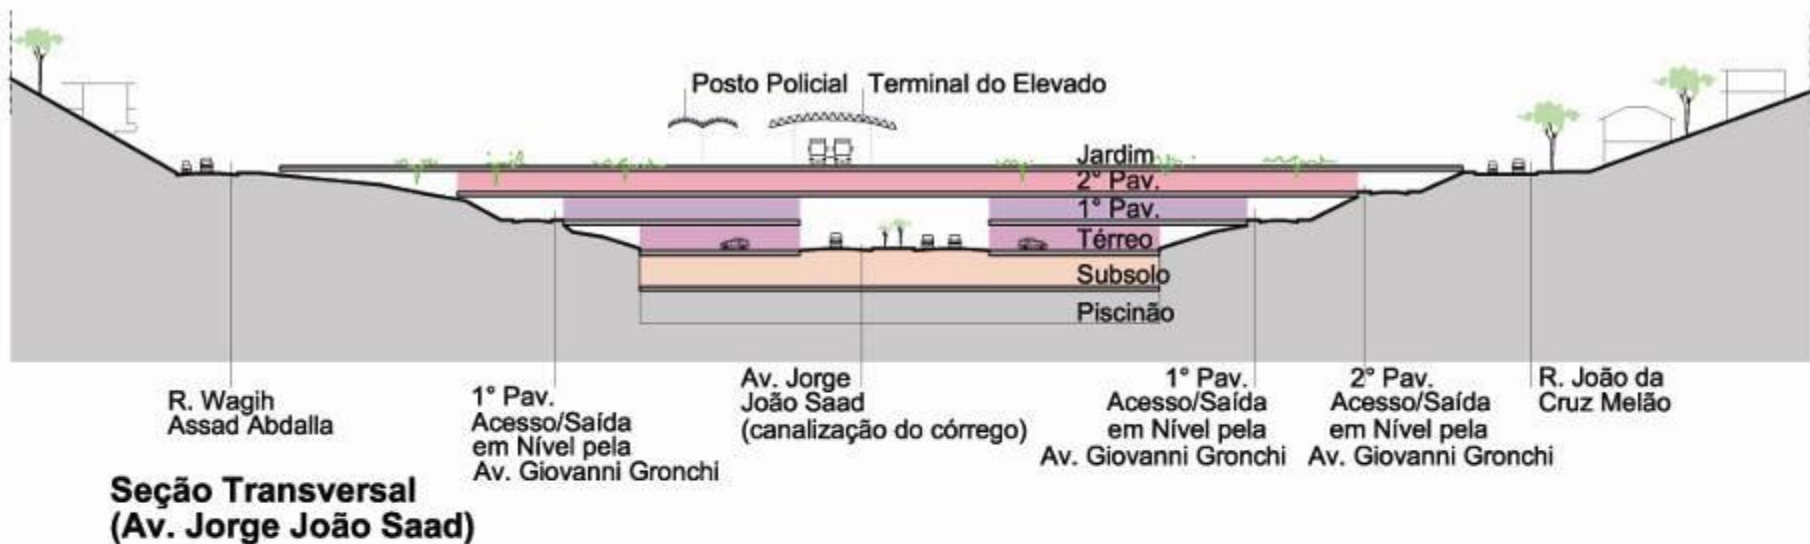

Estádio do Morumbi - Copa 2014

Garagem - Seções

Esc. 1:750

25/05/2007