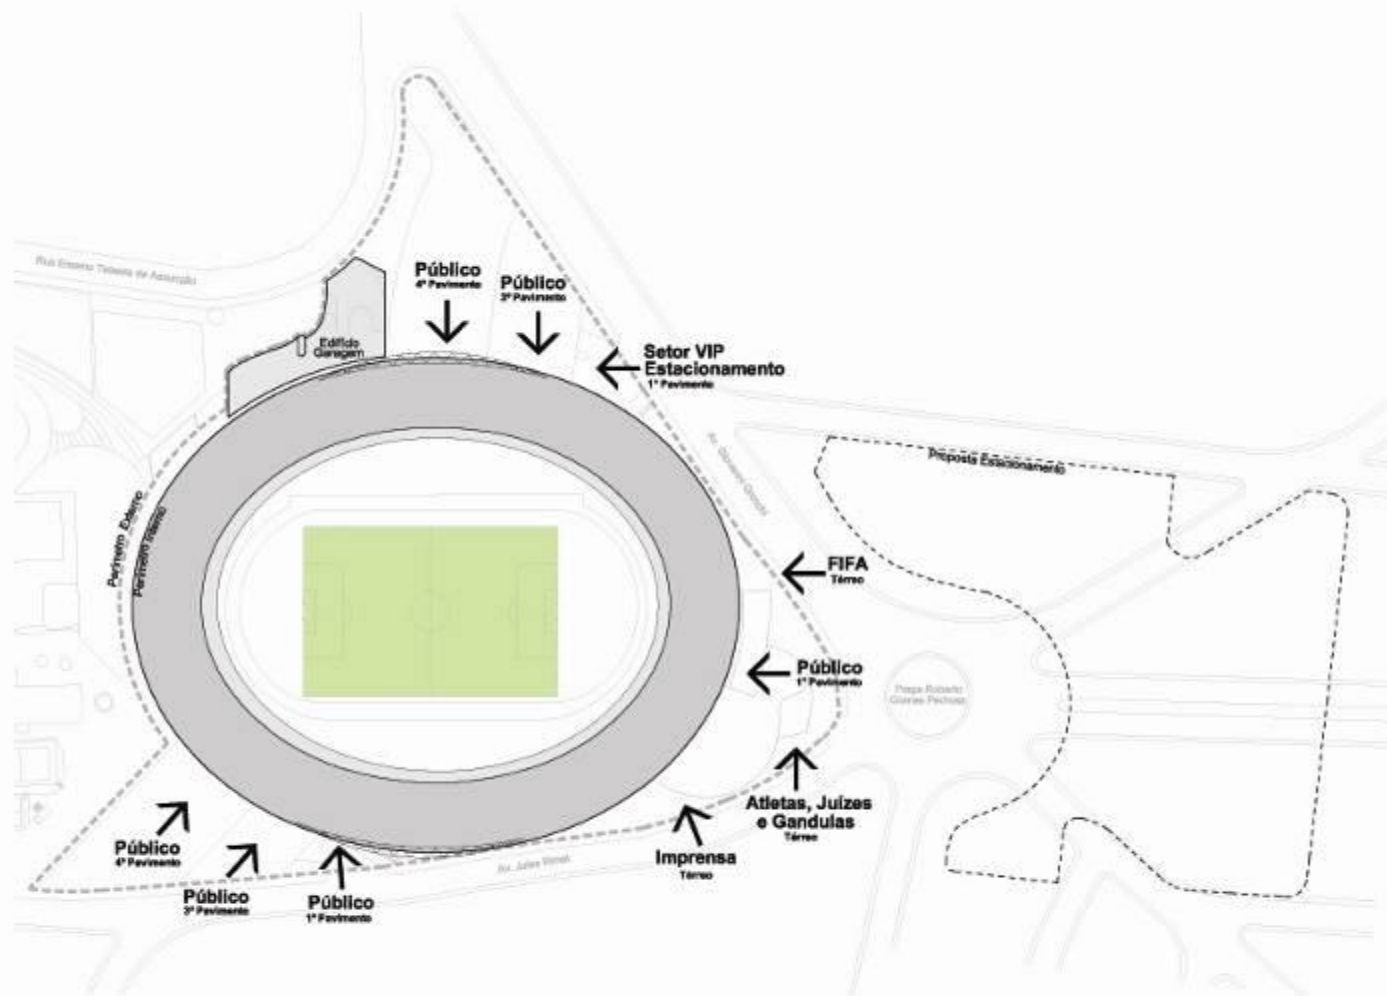

Estádio São Paulo  
Futebol Clube  
Copa 2014

BRASIL 3 X 1 URUGUAI

2º TEMPO

Seção B - Longitudinal

Esc.: 1:500

**Estádio do Morumbi - Copa 2014**

**Implantação**

Esc. 1:2000

25/05/2007

- LEGENDA**
- Circulação + Sanitários + Adm
  - Área de Assentos
  - Área p/ Deficientes Físicos
  - Área Anexa - VIP
  - Tribuna VIP
  - Imprensa
  - Tribuna de Imprensa
  - Atletas, Juizes e Gandulas
  - FIFA (Salas Técnicas)
  - Perímetro Externo
  - Perímetro Interno
  - ➔ Acessos
  - Controle
  - 1 Elevador

**Estádio do Morumbi - Copa 2014**  
**Planta - Térreo**  
 Esc. 1:1000 25/05/2007

LEGENDA

- Circulação + Sanitários + Adm
- Área de Assentos
- Área p/ Deficientes Físicos
- Área Anexa - VIP
- Tribuna VIP
- Imprensa
- Tribuna de Imprensa
- Atletas, Juizes e Gandulas
- FIFA (Salas Técnicas)
- Perímetro Externo
- Perímetro Interno
- Acessos
- Controle
- Elevador
- 2 Ambulatório
- 3 Posto Policial
- 4 Controle de Doping
- 5 Vestiários dos Jogadores
- 6 Treinador/Dirigente