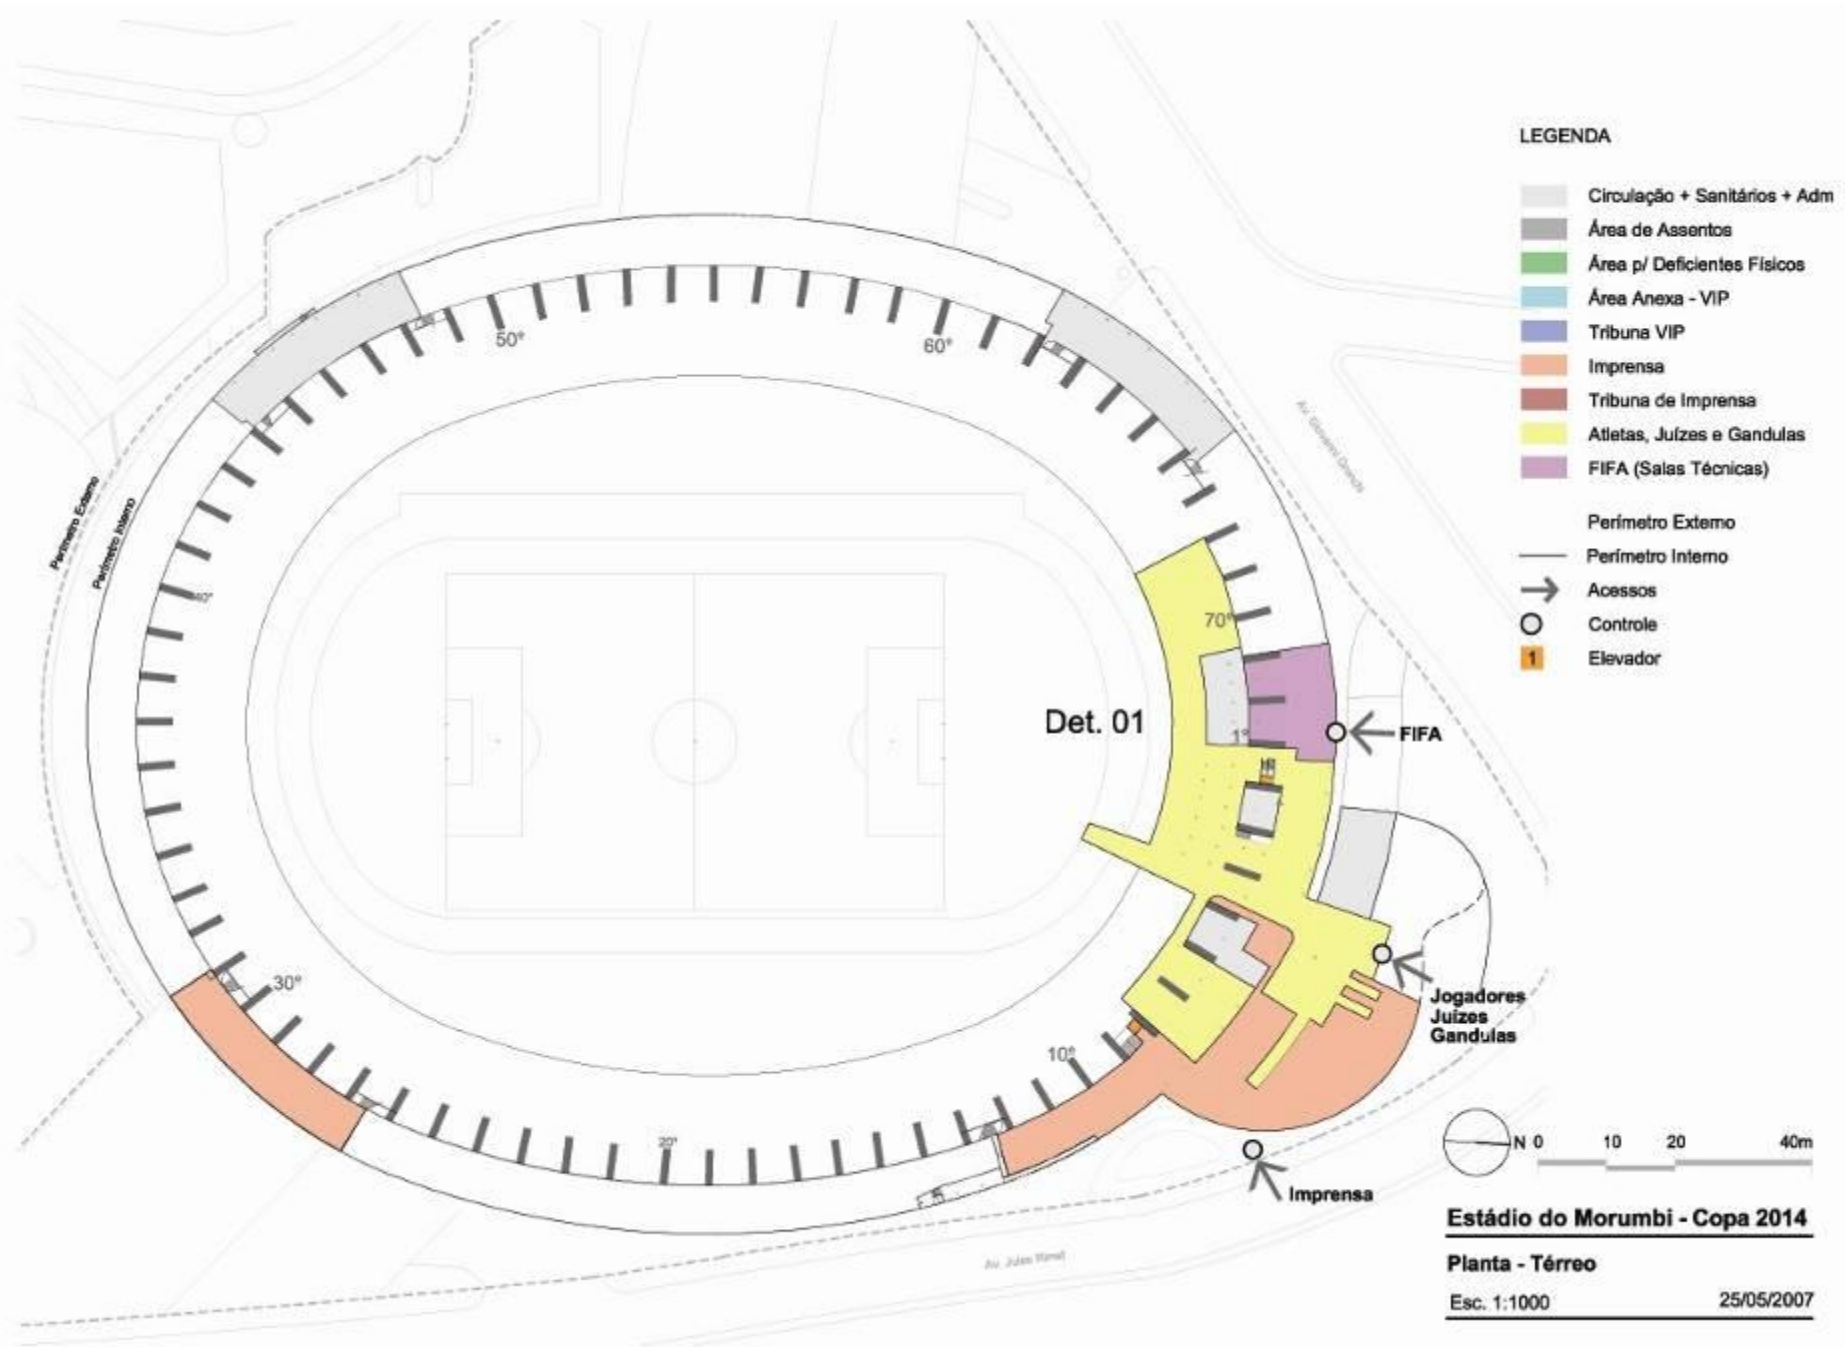

Estádio São Paulo  
Futebol Clube  
Copa 2014

BRASIL 3 X 1 URUGUAI

2º TEMPO

Seção B - Longitudinal

Esc.: 1:500

**Estádio do Morumbi - Copa 2014**

**Implantação**

Esc. 1:2000

25/05/2007

- LEGENDA**
- Circulação + Sanitários + Adm
  - Área de Assentos
  - Área p/ Deficientes Físicos
  - Área Anexa - VIP
  - Tribuna VIP
  - Imprensa
  - Tribuna de Imprensa
  - Atletas, Juizes e Gandulas
  - FIFA (Salas Técnicas)
  - Perímetro Externo
  - Perímetro Interno
  - ➔ Acessos
  - Controle
  - 1 Elevador

**Estádio do Morumbi - Copa 2014**  
**Planta - Térreo**  
 Esc. 1:1000 25/05/2007

LEGENDA

- Circulação + Sanitários + Adm
- Área de Assentos
- Área p/ Deficientes Físicos
- Área Anexa - VIP
- Tribuna VIP
- Imprensa
- Tribuna de Imprensa
- Atletas, Juizes e Gandulas
- FIFA (Salas Técnicas)
- Perímetro Externo
- Perímetro Interno
- Acessos
- Controle
- Elevador
- 2 Ambulatório
- 3 Posto Policial
- 4 Controle de Doping
- 5 Vestiários dos Jogadores
- 6 Treinador/Dirigente