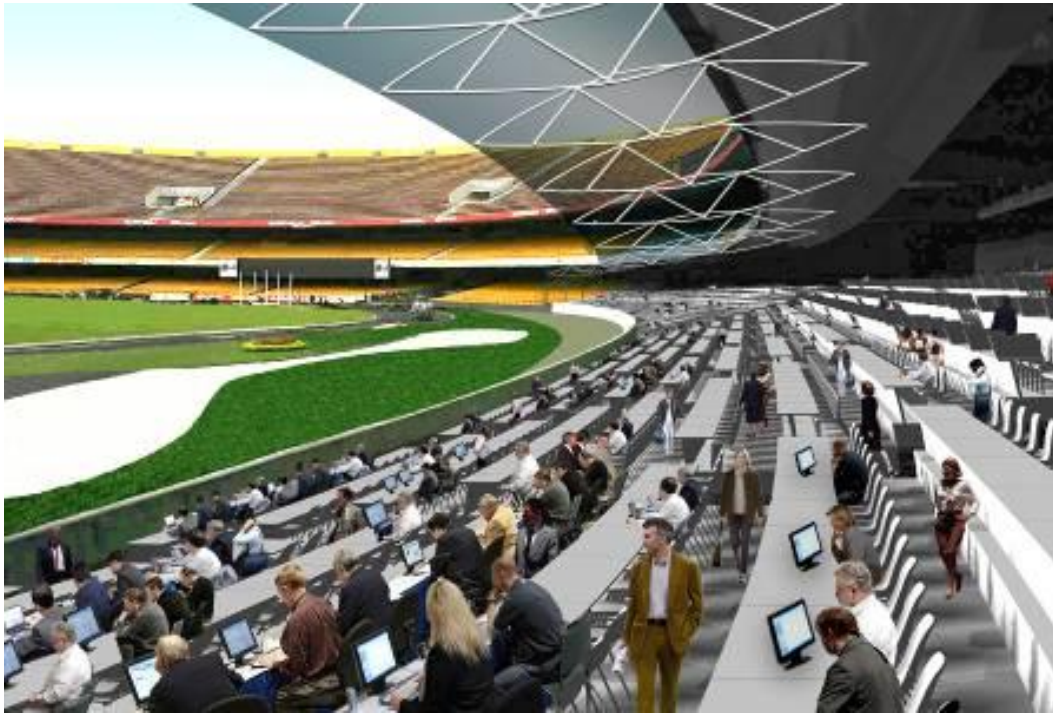

Tribuna de Imprensa