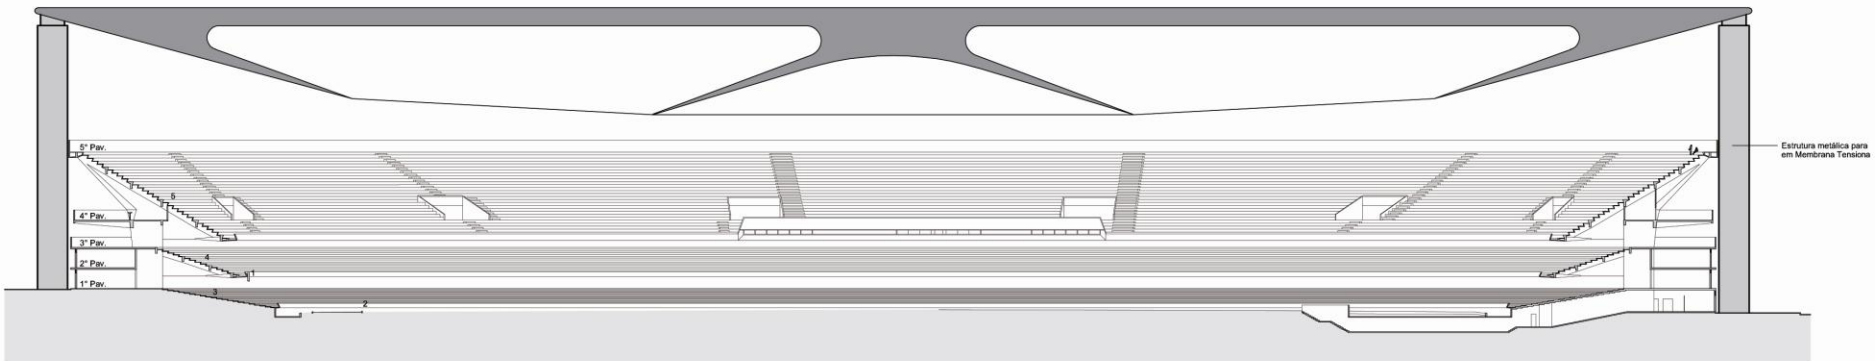

Estádio São Paulo  
Futebol Clube  
Copa 2014

BRASIL 3 X 1 URUGUAI

2º TEMPO

Seção B - Longitudinal

Esc.: 1:500

**Estádio do Morumbi - Copa 2014**

**Implantação**

Esc. 1:2000

25/05/2007

- LEGENDA**
- Circulação + Sanitários + Adm
  - Área de Assentos
  - Área p/ Deficientes Físicos
  - Área Anexa - VIP
  - Tribuna VIP
  - Imprensa
  - Tribuna de Imprensa
  - Atletas, Juizes e Gandulas
  - FIFA (Salas Técnicas)
  - Perímetro Externo
  - Perímetro Interno
  - ➔ Acessos
  - Controle
  - 1 Elevador

**Estádio do Morumbi - Copa 2014**  
**Planta - Térreo**  
 Esc. 1:1000 25/05/2007

LEGENDA

- Circulação + Sanitários + Adm
- Área de Assentos
- Área p/ Deficientes Físicos
- Área Anexa - VIP
- Tribuna VIP
- Imprensa
- Tribuna de Imprensa
- Atletas, Juizes e Gandulas
- FIFA (Salas Técnicas)
- Perímetro Externo
- Perímetro Interno
- Acessos
- Controle
- Elevador
- 2 Ambulatório
- 3 Posto Policial
- 4 Controle de Doping
- 5 Vestiários dos Jogadores
- 6 Treinador/Dirigente