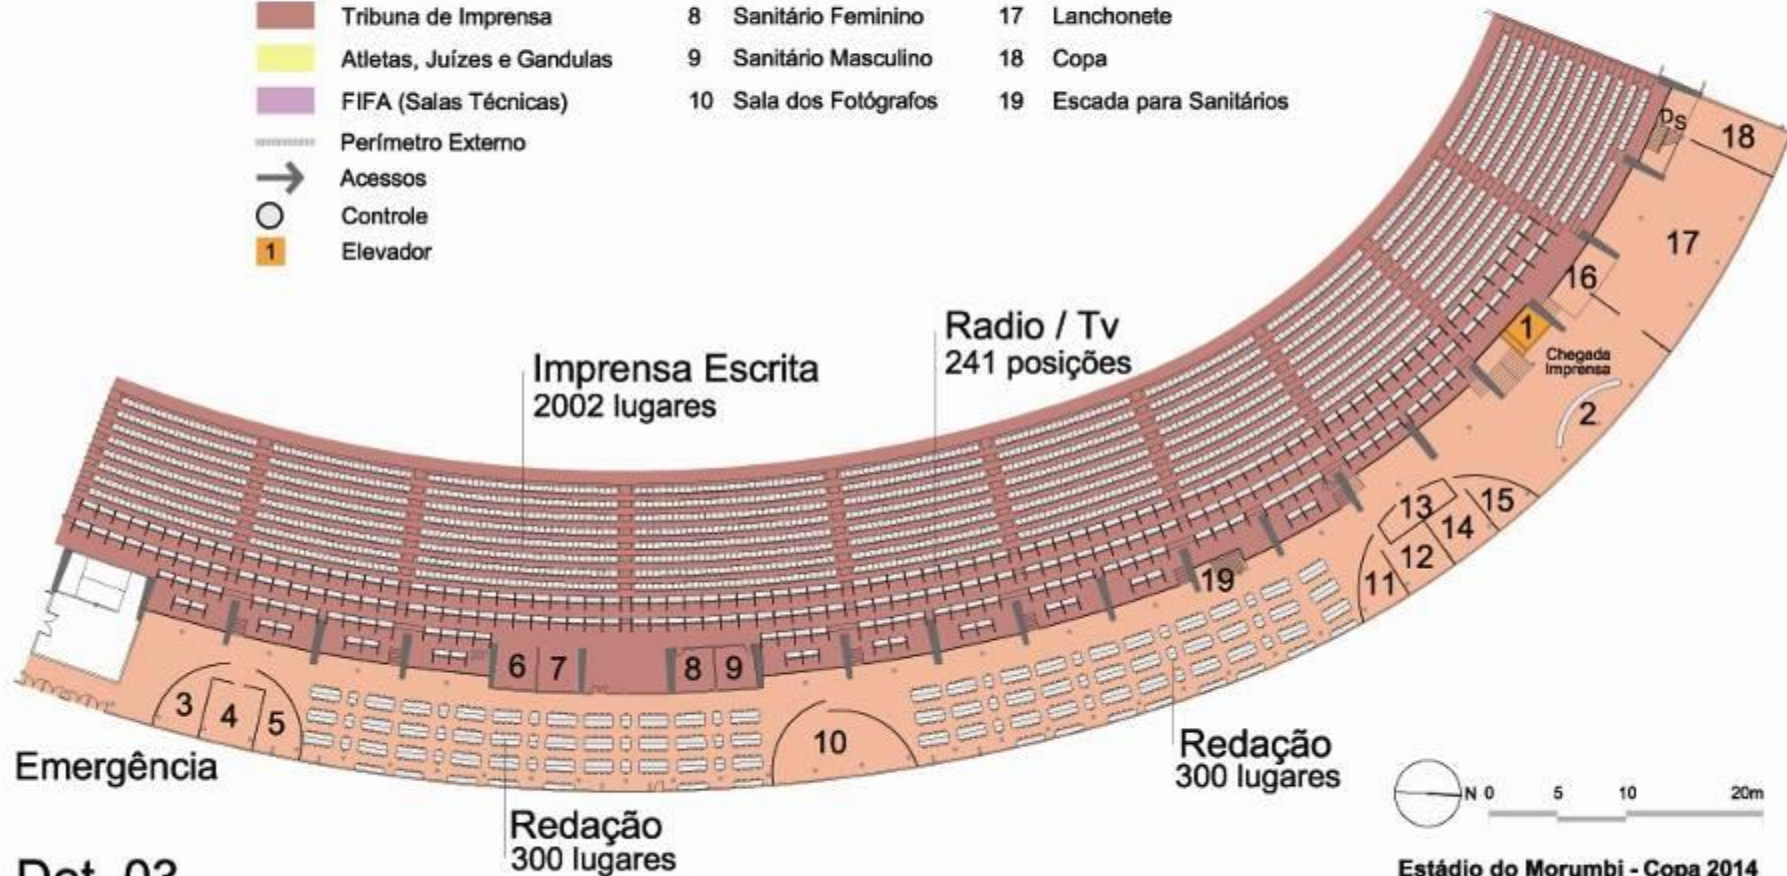

**Estádio do Morumbi - Copa 2014**

**Det. 01 - Ampliação do Térreo**

Esc. 1:500

25/05/2007

**LEGENDA**

- |   |                             |    |                     |    |                        |
|---|-----------------------------|----|---------------------|----|------------------------|
|  | Circulação + Sanitários     | 2  | Recepção            | 11 | Agência de Viagens     |
|  | Área de Assentos            | 3  | Sala Médica         | 12 | Sala Tv / Dvd          |
|  | Área p/ Deficientes Físicos | 4  | Escritório          | 13 | Fotocópias             |
|  | Área Anexa - VIP            | 5  | Correio             | 14 | Cabine Telefônica      |
|  | Tribuna VIP                 | 6  | Lanchonete          | 15 | Guarda Volumes         |
|  | Centro de Imprensa          | 7  | Depósito            | 16 | Briefing               |
|  | Tribuna de Imprensa         | 8  | Sanitário Feminino  | 17 | Lanchonete             |
|  | Atletas, Juizes e Gandulas  | 9  | Sanitário Masculino | 18 | Copa                   |
|  | FIFA (Salas Técnicas)       | 10 | Sala dos Fotógrafos | 19 | Escada para Sanitários |
|  | Perímetro Externo           |    |                     |    |                        |
|  | Acessos                     |    |                     |    |                        |
|  | Controle                    |    |                     |    |                        |
|  | Elevador                    |    |                     |    |                        |